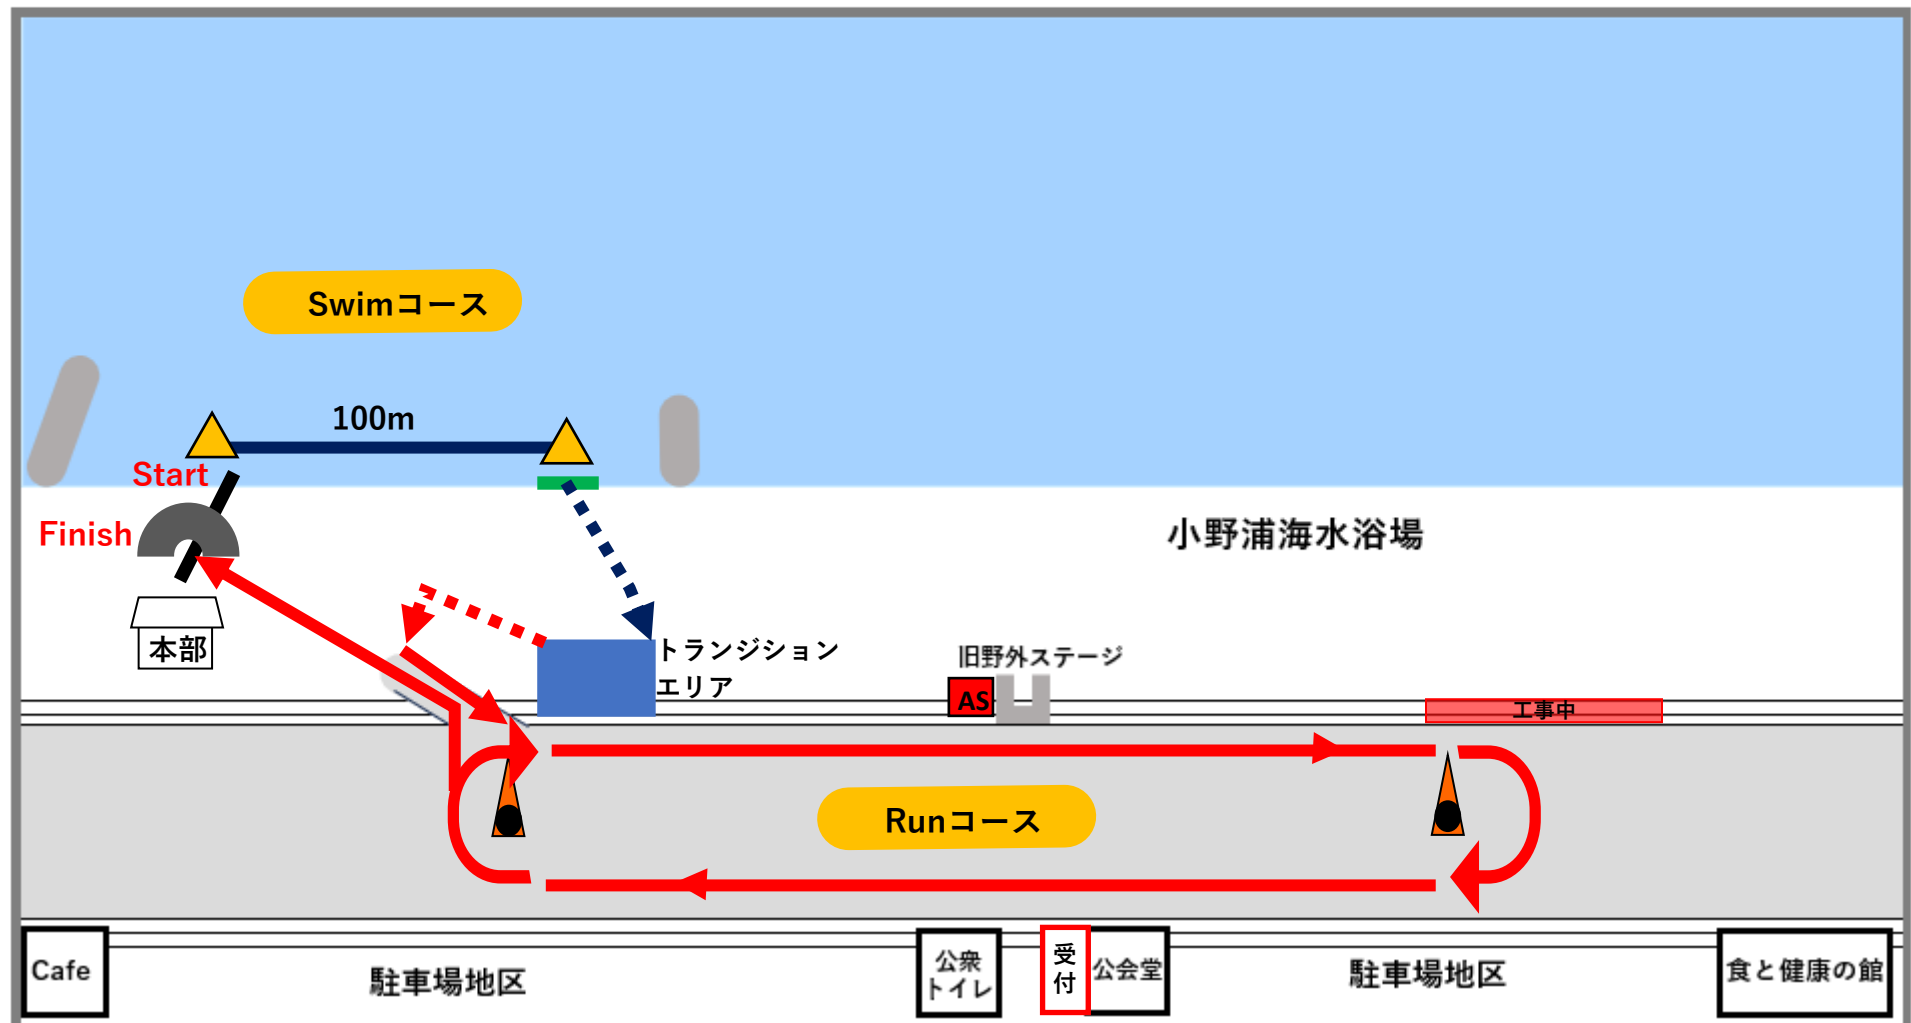

Runコース

Cafe

駐車場地区

公衆
トイレ

受付

公会堂

駐車場地区

食と健康の館

第27回アクアスロン・スプラッシュ&ダッシュin小野浦

小学3 - 4年生の部
スイム0.05km (50m)
ラン1.5km (1500×1周)

← 南知多

名古屋 →

Swimコース

Cafe

駐車場地区

公衆
トイレ