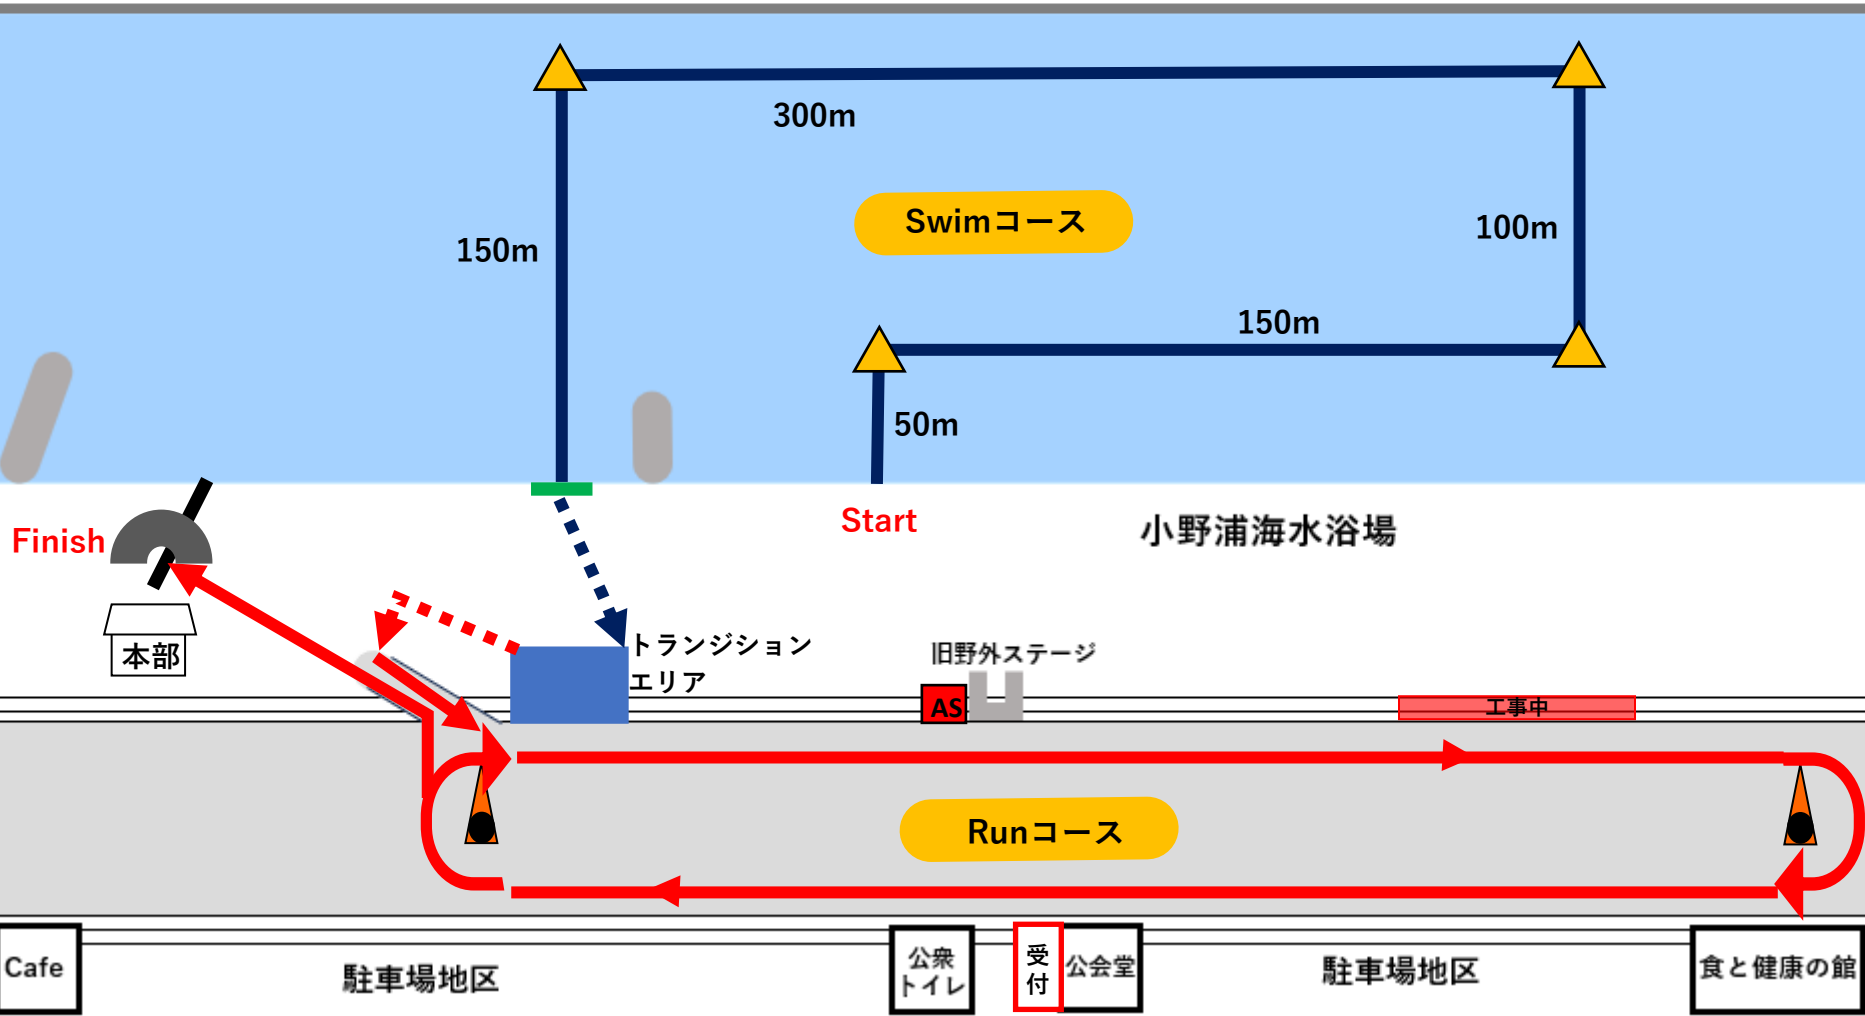

第27回アクアスロン・スプラッシュ&ダッシュin小野浦

アスリートの部

スイム0.75km (750m×1周)

ラン5km (1600×3周)

← 南知多

名古屋 →

第27回アクアスロン・スプラッシュ&ダッシュin小野浦

チャレンジの部