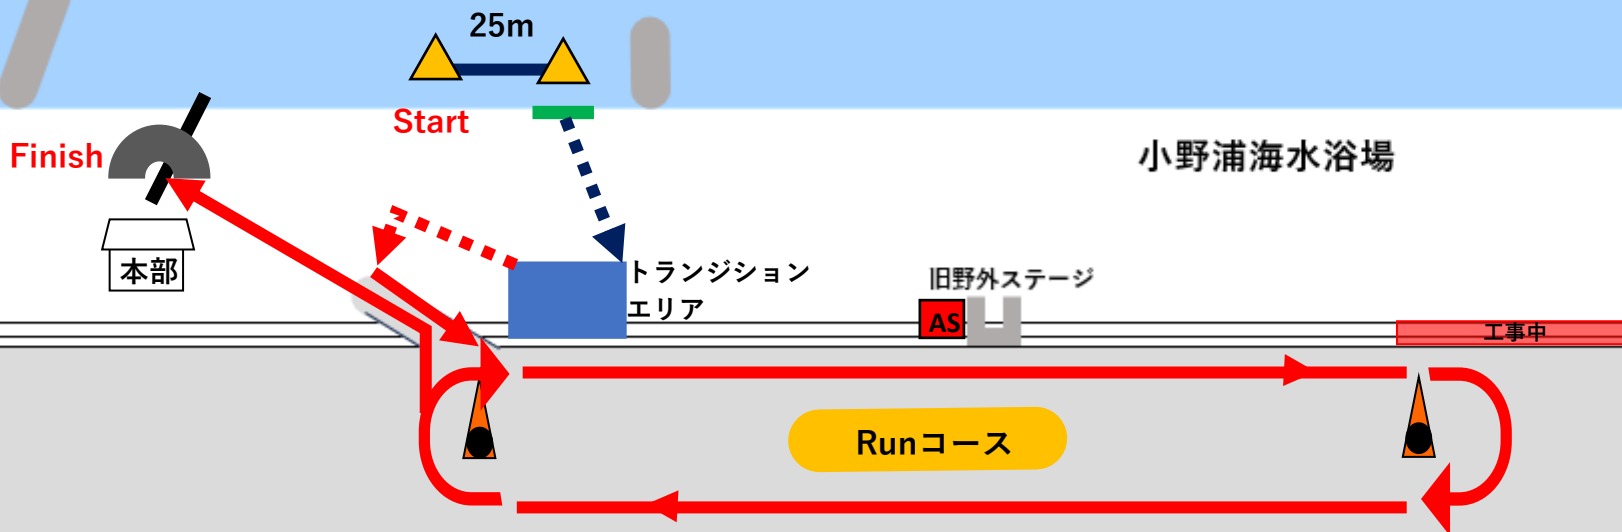

受付 公会堂

駐車場地区

食と健康の館

第27回アクアスロン・スプラッシュ&ダッシュin小野浦

小学1 - 2年生の部
スイム0.025km (25m)
ラン1km (1000×1周)

← 南知多

名古屋 →

Swimコース