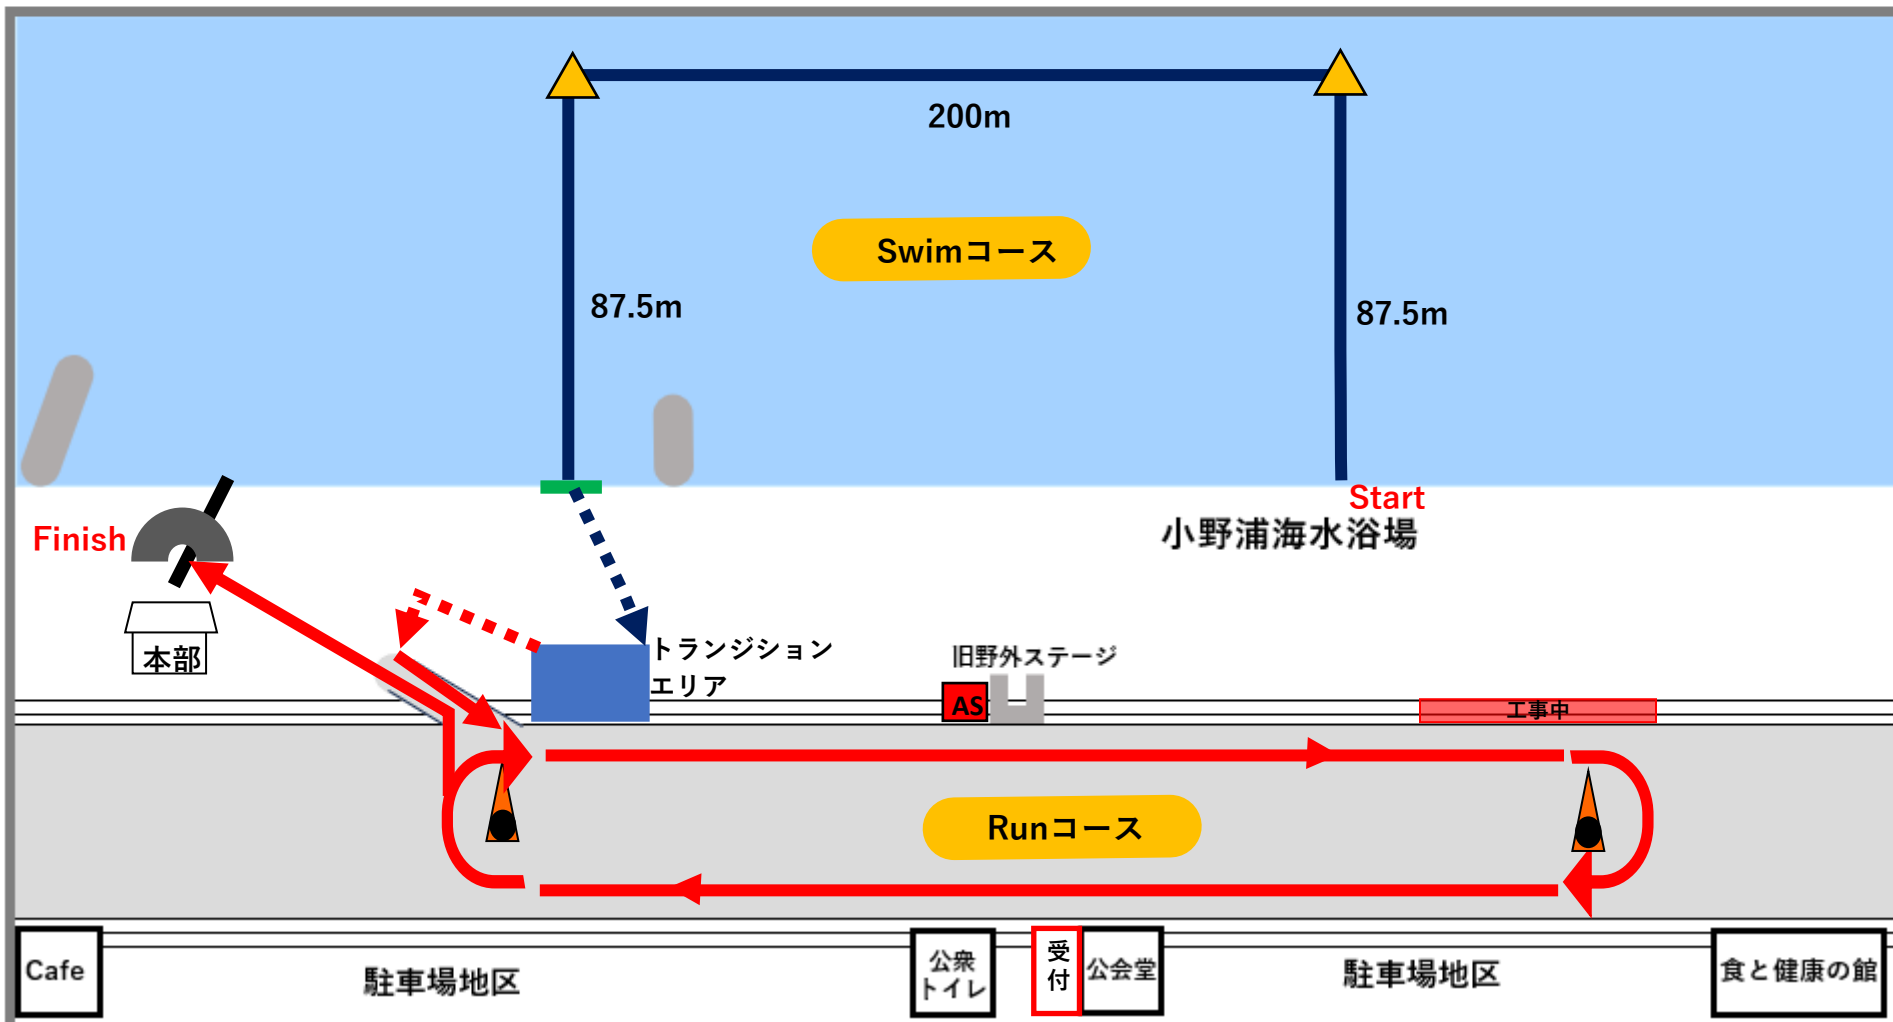

第27回アクアスロン・スプラッシュ&ダッシュin小野浦

チャレンジの部

スイム0.375km (375m×1周)

ラン2.5km (1250×2周)

← 南知多

名古屋 →