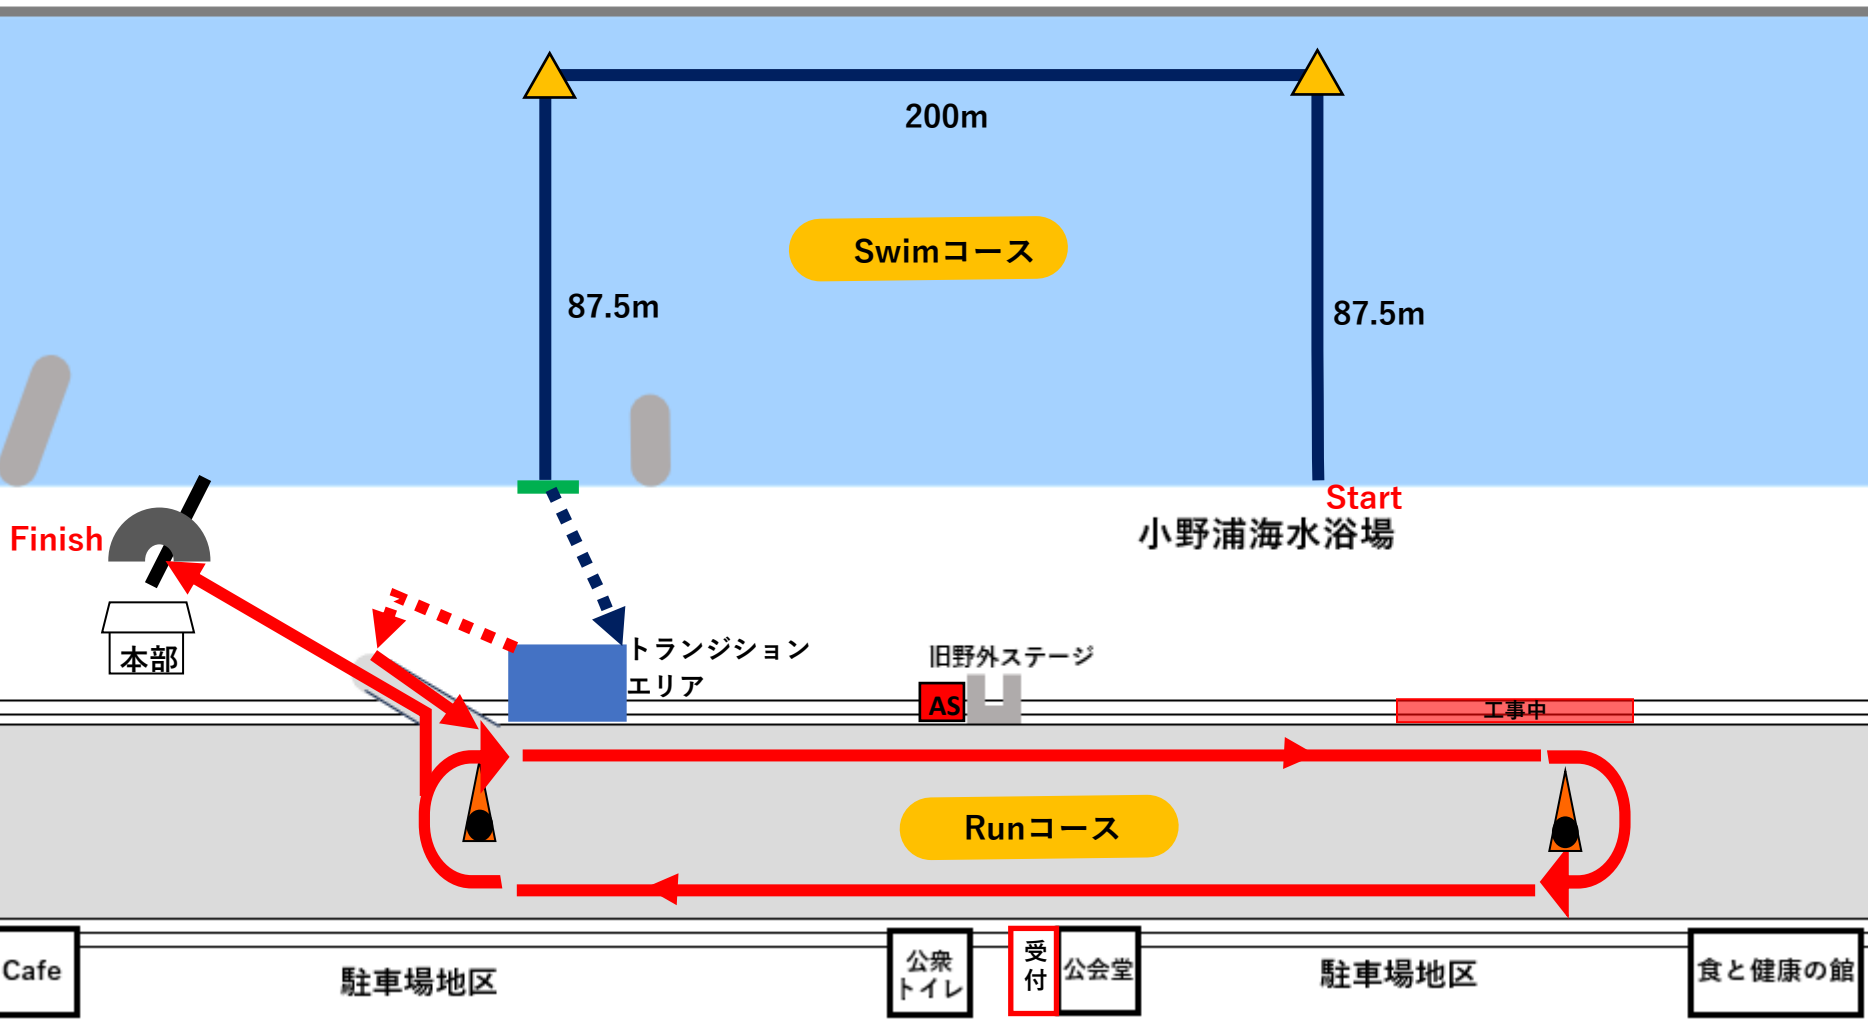

← 南知多

名古屋 →

第27回アクアスロン・スプラッシュ&ダッシュin小野浦

小学5 - 6年生の部
スイム0.1km (100m)
ラン2km (1000×2周)

← 南知多

名古屋 →

Swimコース

100m